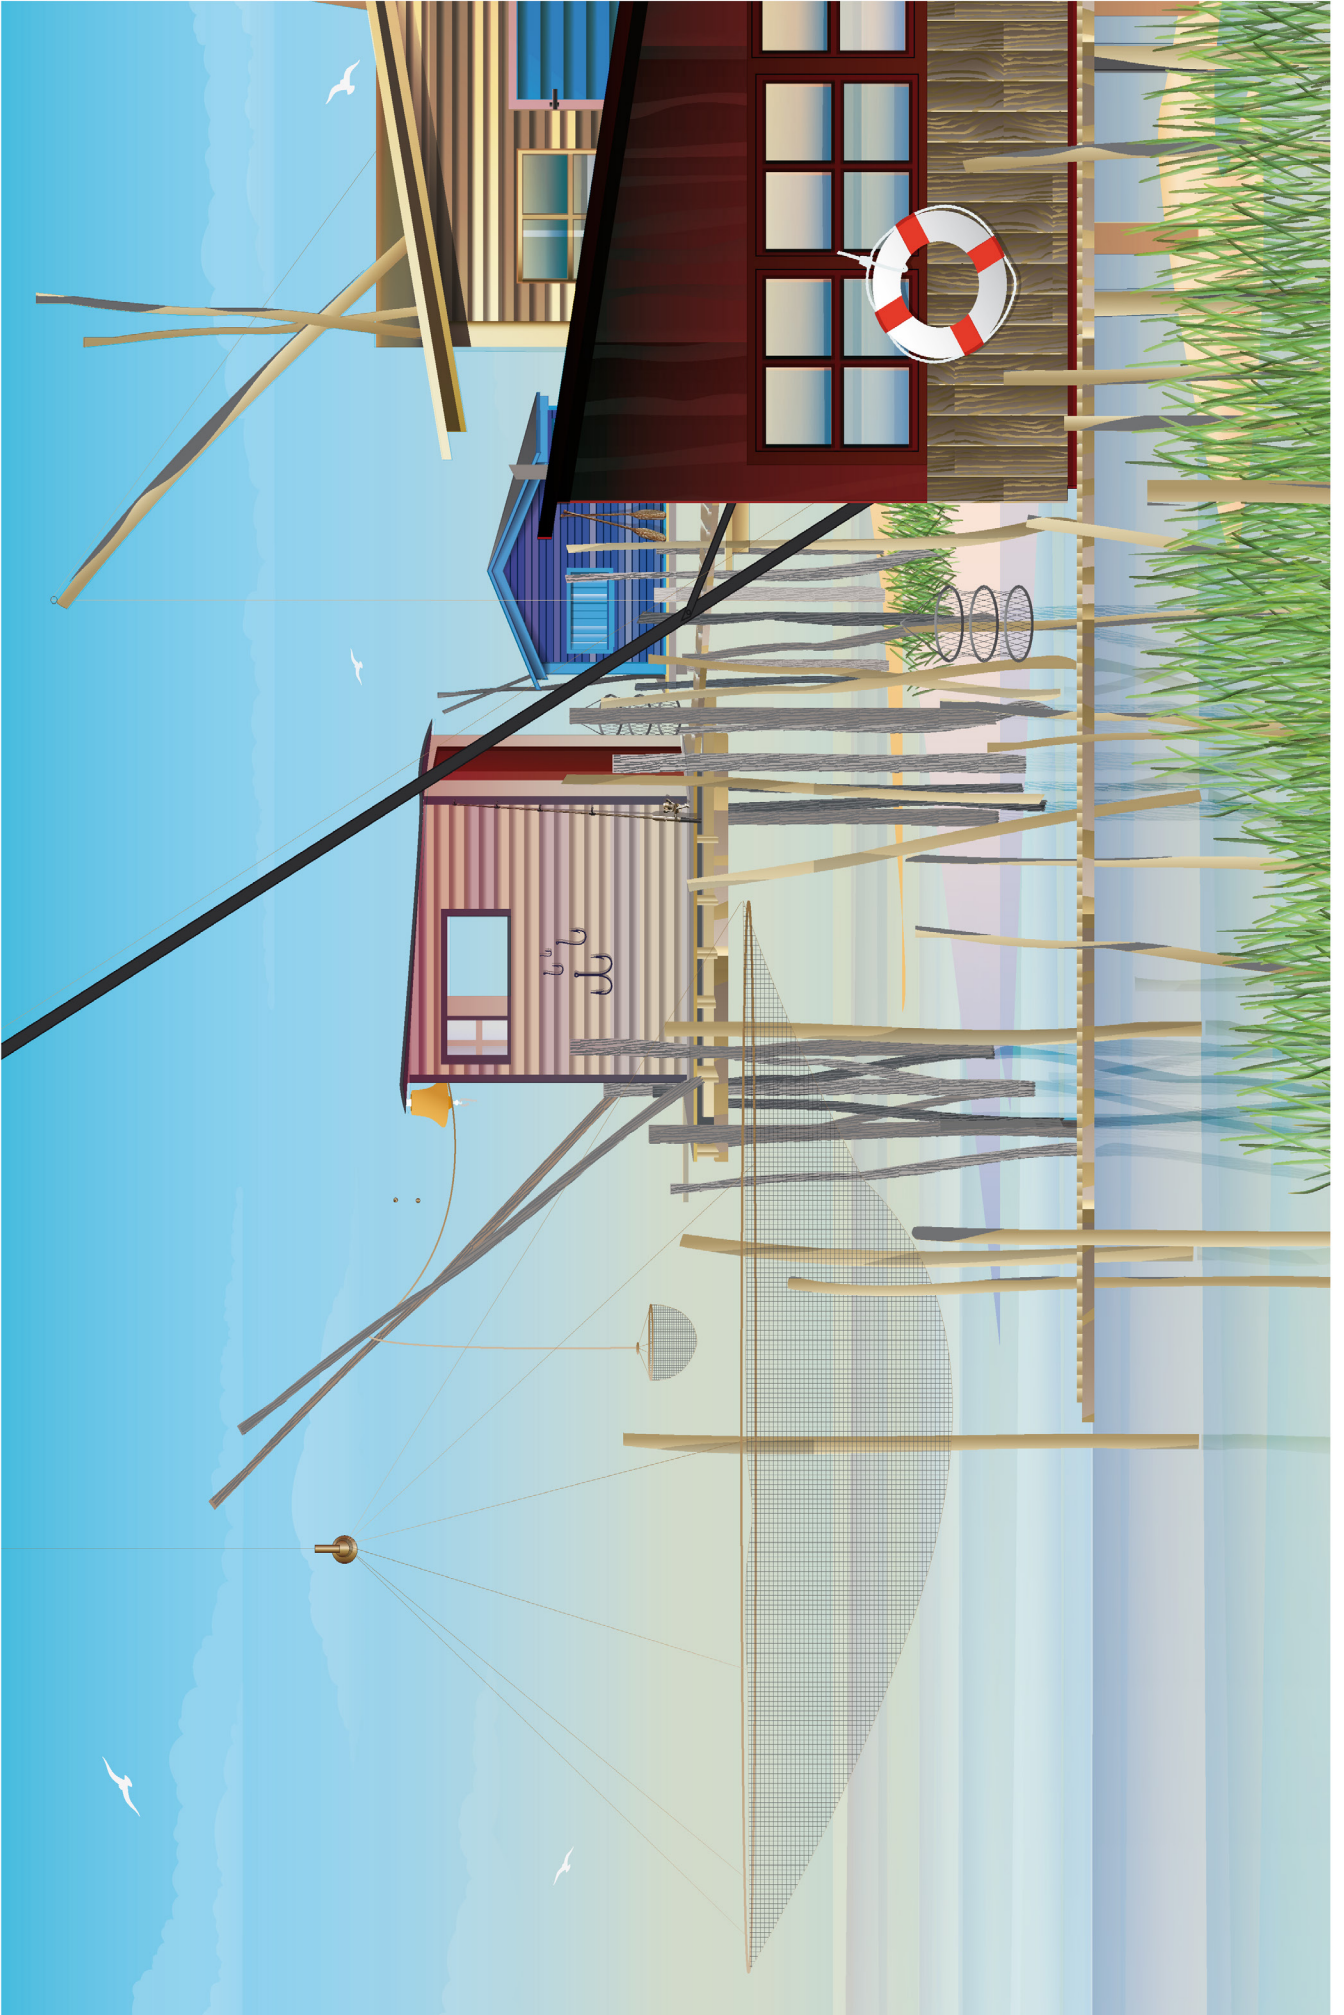

PLANCHES ILLUSTRATIONS*

30 x 40 cm

Couché moderne demi-mat 300 g

R° Quadri / V° Quadri

*vendues sans cadre

Océanesque

Phare de Cordouan - Médoc Atlantique

By

Camille  Bordeaux

FLORIANDOUMERC

Océanesque

Détente aux lacs - Médoc Atlantique

By

Camille *in* Bordeaux

FLORIANDOUMERC

Océanesque

Carrelets en bord d'estuaire - Médoc Atlantique

By

Camille *in* Bordeaux

FLORIANDOUMERC

Océanesque

Session Glisse - Médoc Atlantique

By

Camille  Bordeaux